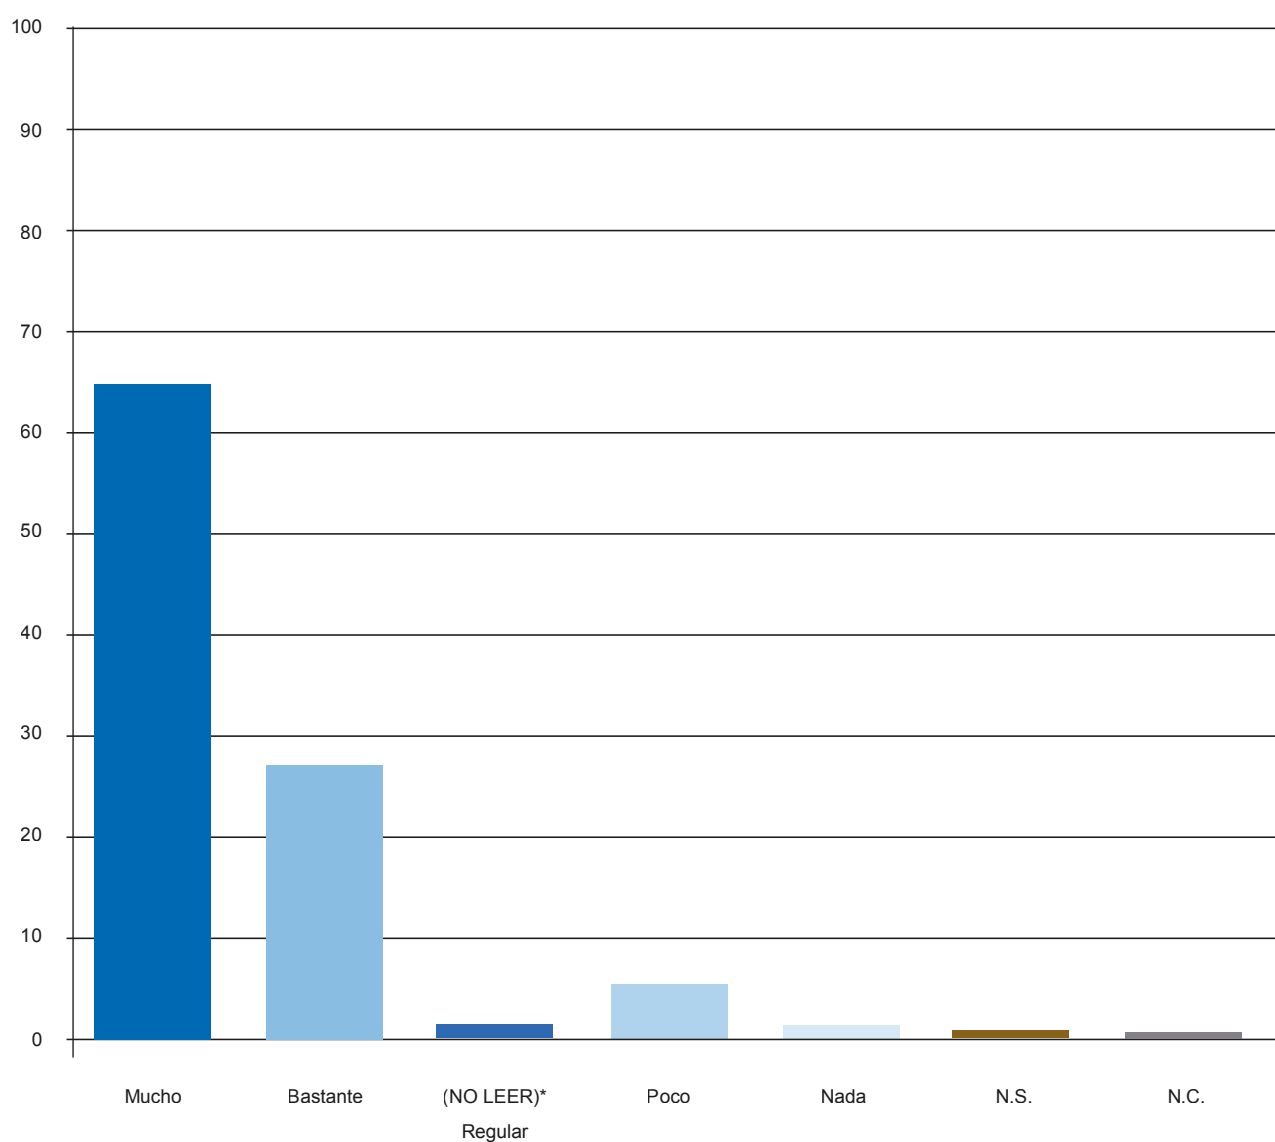

C.7 Tabla 32. Grado de preocupación por la subida del precio de la luz

Hablando ahora en concreto de la subida de la electricidad que se está produciendo en los últimos meses, ¿hasta qué punto le preocupa la subida del precio de la luz: mucho, bastante, poco o nada?

Mucho	Bastante	(NO LEER)* Regular	Poco	Nada	N.S.	N.C.	Total	(n)
64,9	27,3	0,3	5,6	1,5	0,1	0,2	100	(3.779)

*Los/as entrevistadores/as no ofrecen las opciones de respuesta donde se indica «NO LEER», pero las registran cuando son mencionadas espontáneamente por las personas entrevistadas.

Fuente: CIS, Barómetro de noviembre 2021 (estudio 3340).

Grado de preocupación por la subida del precio de la luz