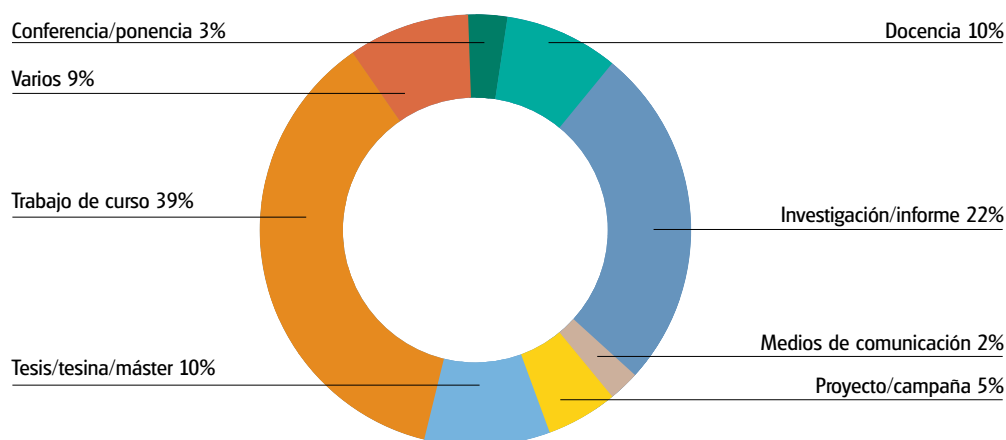

Gráfico 1

El éxito de esta iniciativa puede observarse en el Gráfico 1, donde la cifra de 2009 corresponde a los ficheros descargados desde la página web entre el 1 de enero y el 30 de junio de 2009. Para el resto de los años, las cifras reflejan el total de ficheros solicitados y facilitados por otros medios (no descargados desde la web).

En el Gráfico 2 se muestra la distribución porcentual de los objetivos que señalan los usuarios para la descarga de los ficheros de datos.

Fin de la descarga del fichero

Gráfico 2

En estos primeros seis meses de experiencia con el acceso libre a los ficheros de datos los estudios más solicitados han sido los que aparecen en el cuadro siguiente.

Estudio nº	Título	Descargas
2781	BARÓMETRO DICIEMBRE 2008	213
2778	BARÓMETRO NOVIEMBRE 2008	184
2788	BARÓMETRO FEBRERO 2009	160
2636	BARÓMETRO MARZO 2006	153
2765	ACTITUDES HACIA EL ESTADO DE BIENESTAR	145
2736	INTERNET Y PARTICIPACIÓN POLÍTICA	144
2731	ACTITUDES ANTE LA DISCRIMINACIÓN POR ORIGEN RACIAL O ÉTNICO	142
2782	BARÓMETRO ENERO 2009	132
2753	SONDEO SOBRE LA JUVENTUD ESPAÑOLA 2008 (PRIMERA OLEADA)	128